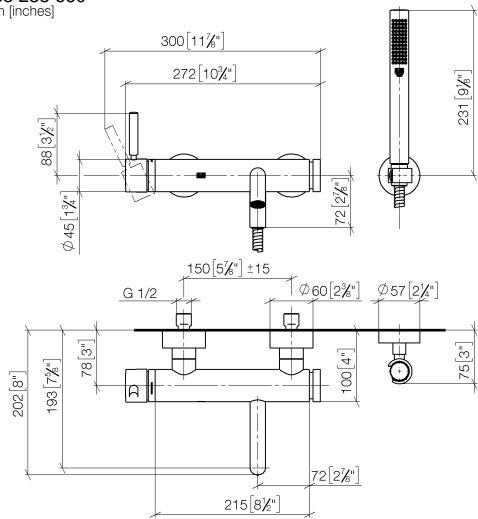

META Miscelatore monocomando vasca montaggio a muro con doccetta e flessibile - Bronzo spazzolato

META

33 233 660

- Bocca: getto circolare con aria
- portata max 14 l/min a una pressione idraulica di 3 bar
- Doccetta: COMPACT RAIN, portata max. 6,8 l/min (a 3 bar)
- Gruppo doccetta con flessibile con sistema anticalcare
- deviatore automatico vasca/doccia
- sporgenza 202 mm
- rosette scorrevoli Ø 60 mm
- Interasse 150 mm ± 15 mm
- ingresso 1/2"
- Flessibile doccetta in metallo 1250mm con protezione antitorsione integrata
- rosetta supporto doccetta Ø 57mm

33 233 660
mm [inches]

Diagramma di portata

Certificati

LGA_29687.

33 233 660
Parts for other
finishes can be found
here: Cromato

Elenco delle parti di ricambio

N.	Codice articolo	Denominazione	Quantità necessaria	Tempo di produzione
1	33 200 660-42	META Miscelatore monocomando vasca montaggio a muro senza doccetta - Bronzo spazzolato	1	30
2	28 050 920-42	sostegno	1	-
Il pezzo di ricambio non può più essere ordinato, si prega di ordinare l'articolo sostitutivo				
3	90 30 02 072 00-42	flessibile	1	30
4	90 12 11 140 30-42	doccia	1	30