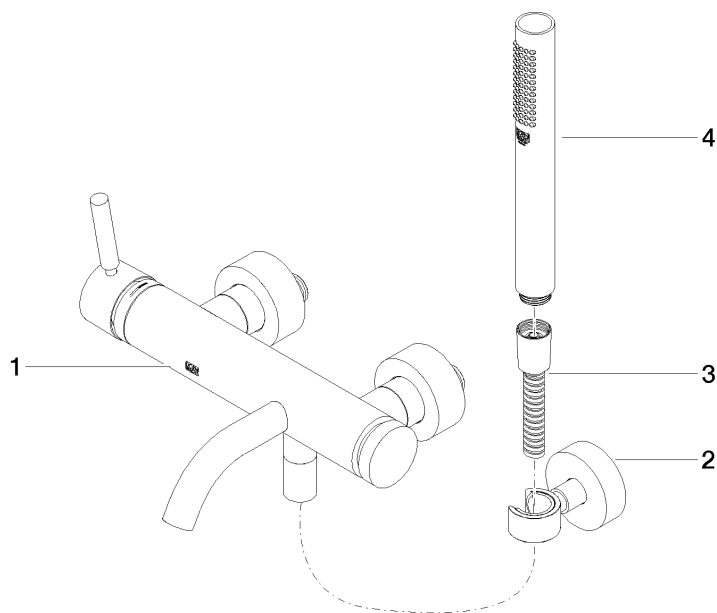

META Miscelatore monocomando vasca montaggio a muro con doccetta e flessibile - Bronzo spazzolato

META

33 233 660

- Bocca: getto circolare con aria
- portata max 14 l/min a una pressione idraulica di 3 bar
- Doccetta: COMPACT RAIN, portata max. 6,8 l/min (a 3 bar)
- Gruppo doccetta con flessibile con sistema anticalcare
- deviatore automatico vasca/doccia
- sporgenza 202 mm
- rosette scorrevoli Ø 60 mm
- Interasse 150 mm ± 15 mm
- ingresso 1/2"
- Flessibile doccetta in metallo 1250mm con protezione antitorsione integrata
- rosetta supporto doccetta Ø 57mm

33 233 660
mm [inches]

Diagramma di portata

Certificati

LGA_29687.

33 233 660
Parts for other
finishes can be found
here: Cromato

Elenco delle parti di ricambio

N.	Codice articolo	Denominazione	Quantità necessaria	Tempo di produzione
1	33 200 660-42	META Miscelatore monocomando vasca montaggio a muro senza doccetta - Bronzo spazzolato	1	30
2	28 050 920-42	sostegno	1	-
Il pezzo di ricambio non può più essere ordinato, si prega di ordinare l'articolo sostitutivo				
3	90 30 02 072 00-42	flessibile	1	30
4	90 12 11 140 30-42	doccia	1	30