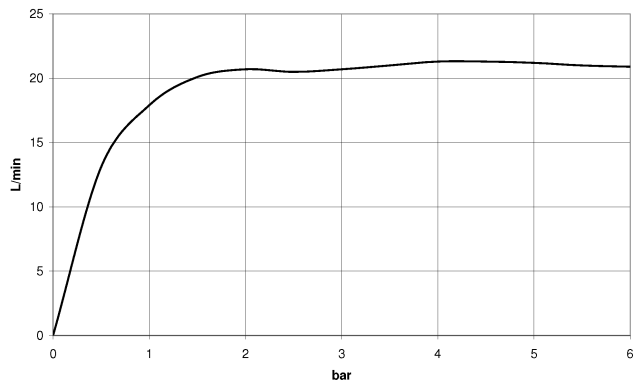

META Miscelatore monocomando vasca montaggio a muro con doccetta e flessibile - Bronzo spazzolato

META

33 233 660

- Bocca: getto circolare con aria
- portata max 14 l/min a una pressione idraulica di 3 bar
- Doccetta: COMPACT RAIN, portata max. 6,8 l/min (a 3 bar)
- Gruppo doccetta con flessibile con sistema anticalcare
- deviatore automatico vasca/doccia
- sporgenza 202 mm
- rosette scorrevoli Ø 60 mm
- Interasse 150 mm ± 15 mm
- ingresso 1/2"
- Flessibile doccetta in metallo 1250mm con protezione antitorsione integrata
- rosetta supporto doccetta Ø 57mm

33 233 660
mm [inches]

Diagramma di portata

Certificati

LGA_29687.

33 233 660
Parts for other
finishes can be found
here: Cromato

Elenco delle parti di ricambio

N.	Codice articolo	Denominazione	Quantità necessaria	Tempo di produzione
1	33 200 660-42	META Miscelatore monocomando vasca montaggio a muro senza doccetta - Bronzo spazzolato	1	30
2	28 050 920-42	sostegno	1	-
Il pezzo di ricambio non può più essere ordinato, si prega di ordinare l'articolo sostitutivo				
3	90 30 02 072 00-42	flessibile	1	30
4	90 12 11 140 30-42	doccia	1	30